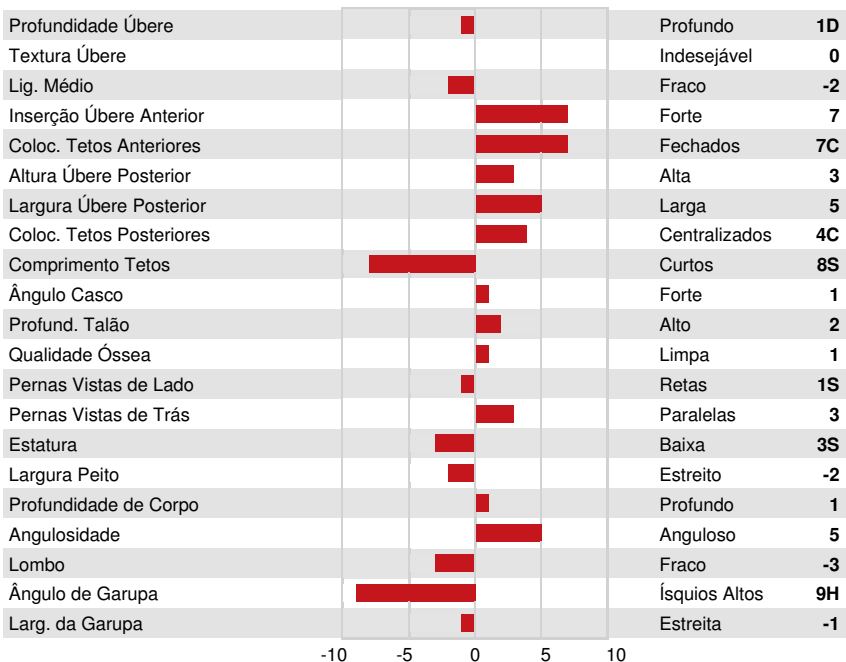

VG-CAN DPF RDF BLF CNF BYF MWF CVF HH1F HH2F HH3F HH4F HH5F HH6F HCDF HMWF

Reg. #: HOCANM12900937 aAa: 342156 AVM: 234,246
 Nasc: 10/22/2017 Kappa Caseína: AB Beta Caseína: A2A2

PRODUÇÃO		131 Rebanhos	275 Filhas	97% Rep.	GEBV 24*DEC		
Leite kg	205	Gordura kg	49	Gordura %	+0.34	Proteína kg	53
Proteína %	+0.36	Eficiência Alimentar	100	BMR	101	Eficiência em Metano	96

Média das Filhas Leite **12,473 kg** Gordura **525 kg** Proteína **428 kg**

SAÚDE e REPRODUÇÃO Immunity **91**

Perm. Rebanho	101	Imunidade das Vitelas	103
C.S.	91	Facilidade de Parto	98
Fertilidade Filhas	102	Facilidade de Parto das Filhas	101
Escore de Condição Corporal	99	Velocidade Ordenha	107
Resistência a Mamites	92	Temperamento	102
Persistência Lactação	98	Resistência Doença Metabólica	96

CONFORMAÇÃO 132 Rebanhos 277 Filhas 94% Rep. GEBV 24*DEC

Conformação	1	Força Leiteira	2
Sistema Mamário	3	Garupa	-9
Pernas & Pés	-1	% B+ ou Melhor	63

CALBRETT PBALL SUNNY DAY P
DAM

CALBRETT PBALL SUNNY DAY P
DAM